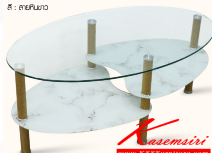

รายการสินค้า 63012::TAIGA(ลายหินขาว)

TAIGA(โตก้า)

ขนาด : กว้าง100 x ลึก60 x สูง42.5 ซม.

วัสดุ : กระจกใสด้านบน 8 มม. แผ่นกระจกด้านล่างติดสติ๊กเกอร์ลายหินสีขาว

ขาเหล็กติดสติ๊กเกอร์สีบร๊อค กระจกแผ่นล่าง 6 มม.

สี : ลายหินขาว

ชื่อสินค้า : TAIGA(ลายหินขาว)

หมวดหมู่สินค้า : โต๊ะกลางโซฟา

แบรนด์สินค้า : finex

รายละเอียด : โต๊ะกลางโซฟา รุ่น โตก้า มี 3 ลายให้เลือกร ขนาด ก1100xล600xส425 มม. ฟีนิกซ์ โต๊ะกลางโซฟา

TAIGA(ลายหินขาว)

รายละเอียด : โต๊ะกลางโซฟา รุ่น โตก้า มี 3 ลายให้เลือกร ขนาด ก1100xล600xส425 มม. ฟีนิกซ์ โต๊ะกลางโซฟา

ราคา 2,200 บาท