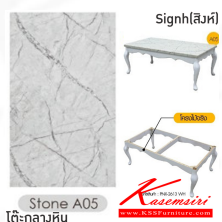

Signh(สิงห์)

ขนาด : กว้าง65 x ยาว120 x สูง46 ซม.

วัสดุ : โครงไม้จริง ท็อปหินสังเคราะห์เคลือบลายหินอ่อน

โต๊ะกลางหิน

โต๊ะกลางหิน

โต๊ะกลางหิน

โต๊ะกลางหิน

โต๊ะกลางหิน

โต๊ะกลางหิน

ชื่อสินค้า : Signh(สิงห์)

หมวดหมู่สินค้า : โต๊ะกลางโซฟา

แบรนด์สินค้า : finex

รายละเอียด : โต๊ะกลางหินขาไม้โซฟา Signh(สิงห์) ขนาด ก1200xล650xส460 มม.โครงไม้จริง ีท็อปหินสังเคราะห์เคลือบลายหินอ่อน ฟินิกซ์ โต๊ะกลางโซฟา

Signh(สิงห์)

รายละเอียด : โต๊ะกลางหินขาไม้โซฟา Signh(สิงห์) ขนาด ก1200xล650xส460 มม.โครงไม้จริง ีท็อปหินสังเคราะห์เคลือบลายหินอ่อน ฟินิกซ์ โต๊ะกลางโซฟา

ราคา 6,100 บาท

เกษมศิริเฟอร์นิเจอร์ KssFurniture.com