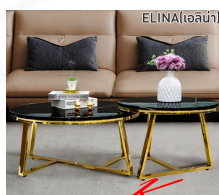

โต๊ะกลางหิน