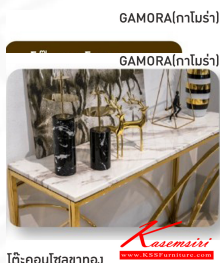

Kasemsiri
KSSFurniture.com

www.kssfurniture.com

Tel : 02-403-1044, 02-403-1055

Mobile : 083-082-8212

Fax : 02-403-1094

Email : kssfurntiure2u@hotmail.com

หยุดทุกวันอาทิตย์ เปิด 9.00-18.00

รายการสินค้า 84020::GAMORA(กาโมร่า)

ชื่อสินค้า : GAMORA(กาโมร่า)

หมวดหมู่สินค้า : โต๊ะอเนกประสงค์

แบรนด์สินค้า : finex

รายละเอียด : โต๊ะคอนโซลยาวทอง GAMORA(กาโมร่า) ขนาด ก1400xล400xส760 มม.

โครงขาแตนเลสชุบสีทอง ท็อปหินสังเคราะห์เคลือบทำ ลายหินอ่อน ฟินิซ โต๊ะอเนกประสงค์

GAMORA(กาโมร่า)

รายละเอียด : โต๊ะคอนโซลยาวทอง GAMORA(กาโมร่า) ขนาด ก1400xล400xส760 มม.

โครงขาแตนเลสชุบสีทอง ท็อปหินสังเคราะห์เคลือบทำ ลายหินอ่อน ฟินิซ โต๊ะอเนกประสงค์

ราคา 10,300 บาท

เกษมศิริเฟอร์นิเจอร์ KssFurniture.com