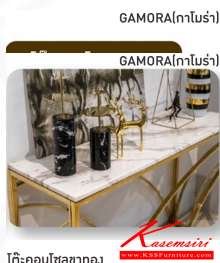

## รายการสินค้า 84020::GAMORA(กาโมร่า)

ชื่อสินค้า : GAMORA(กาโมร่า)

หมวดหมู่สินค้า : โต๊ะอเนกประสงค์

แบรนด์สินค้า : finex

รายละเอียด : โต๊ะคอนโซลยาวทอง GAMORA(กาโมร่า) ขนาด ก1400xล400xส760 มม.

โครงขาแตนเลสชุบสีทอง ท็อปหินสังเคราะห์เคลือบทำ ลายหินอ่อน ฟินิช โต๊ะอเนกประสงค์

### GAMORA(กาโมร่า)

รายละเอียด : โต๊ะคอนโซลยาวทอง GAMORA(กาโมร่า) ขนาด ก1400xล400xส760 มม.

โครงขาแตนเลสชุบสีทอง ท็อปหินสังเคราะห์เคลือบทำ ลายหินอ่อน ฟินิช โต๊ะอเนกประสงค์

ราคา 10,300 บาท

เกษมศิริเฟอร์นิเจอร์ KssFurniture.com