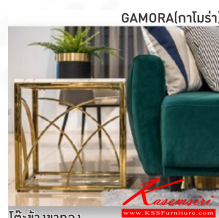

Kasemsiri
KSSFurniture.com

www.kssfurniture.com

Tel : 02-403-1044, 02-403-1055

Mobile : 083-082-8212

Fax : 02-403-1094

Email : kssfurntiure2u@hotmail.com

หยุดทุกวันอาทิตย์ เปิด 9.00-18.00

รายการสินค้า 42095::GAMORA(กาโมร่า)

ชื่อสินค้า : GAMORA(กาโมร่า)

หมวดหมู่สินค้า : โต๊ะอเนกประสงค์

แบรนด์สินค้า : finex

รายละเอียด : โต๊ะข้างชาทอง GAMORA(กาโมร่า) ขนาด 550x550x550 มม. โครงขาสแตนเลสชุบสีทอง ี้อพสินค้าเคลือบทำ ลายหินอ่อน ฟีนิกซ์ โต๊ะอเนกประสงค์

GAMORA(กาโมร่า)

รายละเอียด : โต๊ะข้างชาทอง GAMORA(กาโมร่า) ขนาด 550x550x550 มม. โครงขาสแตนเลสชุบสีทอง ี้อพสินค้าเคลือบทำ ลายหินอ่อน ฟีนิกซ์ โต๊ะอเนกประสงค์

ราคา 7,800 บาท

เกษมศิริเฟอร์นิเจอร์ KssFurniture.com