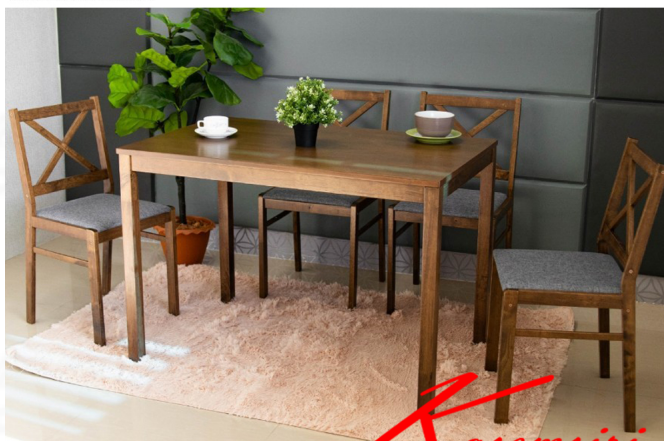

รายการสินค้า 93056::ALPHA(อัลฟ่า)

ชุดโต๊ะอาหาร 4 ที่นั่ง

ALPHA(อัลฟ่า)

ขนาดโต๊ะ : กว้าง70 x ยาว110 x สูง75 ซม.

ขนาดเก้าอี้ : กว้าง41 x ลึก39-43 x สูง44-83 ซม.

วัสดุ : โครงโต๊ะเก้าอี้ไม้ยางพารา ท็อปโต๊ะไม้ MDF ปิดผิววีนิลเยอร์ไม

เบาะรองนั่งหุ้มด้วยผ้าฝ้าย

ชุดอาหารไม้

Kasemsiri
www.KSSFurniture.com

ชุดโต๊ะอาหาร

ALPHA(อัลฟ่า)

ชุดอาหารไม้

Kasemsiri
www.KSSFurniture.com

ชุดโต๊ะอาหาร

ALPHA(อัลฟ่า)

ชุดอาหารไม้

Kasemsiri
www.KSSFurniture.com

ชุดโต๊ะอาหาร

ALPHA(อัลฟ่า)

ชุดอาหารไม้

Kasemsiri
www.KSSFurniture.com

ชุดโต๊ะอาหาร

ALPHA(อัลฟ่า)

ชุดอาหารไม้

Kasemsiri
www.KSSFurniture.com

ชื่อสินค้า : ALPHA(อัลฟ่า)

หมวดหมู่สินค้า : ชุดโต๊ะอาหาร

แบรนด์สินค้า : finex

รายละเอียด : ชุดโต๊ะอาหารไม้ 4 ที่นั่ง โต๊ะขนาด 110x70x75 ซม. เก้าอี้ขนาด 41x39-43x44-83 ซม.

โครงโต๊ะและเก้าอี้ไม้ยางพารา ท็อปโต๊ะไม้ MDF ปิดผิววีนิลเยอร์ไม เบาะรองนั่งหุ้มด้วยผ้าฝ้าย ฟีนิกซ์ ชุดโต๊ะอาหาร

ALPHA(อัลฟ่า)(ทั้งชุด)

รายละเอียด : ชุดโต๊ะอาหารไม้ 4 ที่นั่ง โต๊ะขนาด 110x70x75 ซม. เก้าอี้ขนาด 41x39-43x44-83 ซม.

โครงโต๊ะและเก้าอี้ไม้ยางพารา ท็อปโต๊ะไม้ MDF ปิดผิววีนิลเยอร์ไม เบาะรองนั่งหุ้มด้วยผ้าฝ้าย ฟีนิกซ์ ชุดโต๊ะอาหาร

ราคา 6,900 บาท