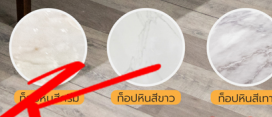

EMILIA-DEMO(เอมมีเรีย-ดีโม)

ชุดโต๊ะอาหารท็อปหิน

ชื่อสินค้า : EMILIA-DEMO(เอมมีเรีย-ดีโม)

หมวดหมู่สินค้า : ชุดโต๊ะอาหาร

แบรนด์สินค้า : finex

รายละเอียด : ชุดโต๊ะอาหาร ท็อปหิน โต๊ะขนาด 180x90x75 ซม. และ เก้าอี้ ขนาด 45.5-56.5x58x47-94 ซม. ไม้ยางพารา เบาะพองน้ำหุ้มด้วยผ้าฝ้าย ฟีนิกซ์ ชุดโต๊ะอาหาร

EMILIA-DEMO(เอมมีเรีย-ดีโม)(ชุด6ที่นั่ง)

รายละเอียด : ชุดโต๊ะอาหาร ท็อปหิน โต๊ะขนาด 180x90x75 ซม. และ เก้าอี้ ขนาด 45.5-56.5x58x47-94 ซม. ไม้ยางพารา เบาะพองน้ำหุ้มด้วยผ้าฝ้าย ฟีนิกซ์ ชุดโต๊ะอาหาร

ราคา 42,300 บาท

EMILIA-DEMO(เอมมีเรีย-ดีโม) (เฉพาะโต๊ะ)

รายละเอียด : ชุดโต๊ะอาหาร ท็อปหิน โต๊ะขนาด 180x90x75 ซม.

ราคา 18,800 บาท

EMILIA-DEMO(เอมมีเรีย-ดีโม) (เฉพาะเก้าอี้)

รายละเอียด : เก้าอี้ ขนาด 45.5-56.5x58x47-94 ซม. ขาไม้ยางพารา เบาะฟองน้ำหุ้มด้วยผ้าฝ้าย ฟีนิกซ์
, โต๊ะอาหาร