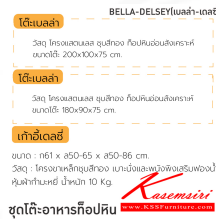

ชุดโต๊ะอาหารทึ่อปหิน

ชื่อสินค้า : BELLA-DELSEY(เบลล่า-เดลซี่)

หมวดหมู่สินค้า : ชุดโต๊ะอาหาร

แบรนด์สินค้า : finex

รายละเอียด : ชุดโต๊ะอาหาร ทึ่อปหิน โต๊ะขนาด 180-200x90-100x75 ซม. และ เก้าอี้ ขนาด 61x50-65x50-86 ม.โครงขาเหล็กชุบสีทอง เบาะนั่งและพนักพิงเสริมฟองน้ำหุ้มผ้ากำมะหยี่ ฟีนิกซ์ ชุดโต๊ะอาหาร

BELLA-DELSEY(เบลล่า-เดลซี่) (โต๊ะ180)(6ที่นั่ง)

รายละเอียด : ชุดโต๊ะอาหาร ทึ่อปหิน โต๊ะขนาด 180x90x75 ซม. และ เก้าอี้ ขนาด 61x50-65x50-86 ม.โครงขาเหล็กชุบสีทอง เบาะนั่งและพนักพิงเสริมฟองน้ำหุ้มผ้ากำมะหยี่ ฟีนิกซ์ ชุดโต๊ะอาหาร

ราคา 58,600 บาท