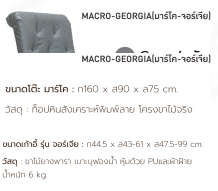

MACRO-GEORGIA(มาร์โค-จอร์เจีย)

● Crame / ผ้า

MACRO-GEORGIA(มาร์โค-จอร์เจีย)

● Crame / หนังสืน

ชุดโต๊ะอาหารทึบป็น