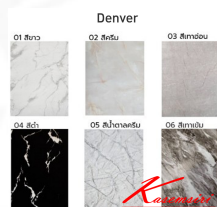

ชื่อสินค้า : VICTORIA&DENVER(วิกตอเรีย&เดนเวอร์)

หมวดหมู่สินค้า : ชุดโต๊ะอาหาร

แบรนด์สินค้า : finex

รายละเอียด : ชุดโต๊ะอาหารไม้ 6-8 ที่นั่ง โต๊ะขนาด 180-200x100x76 ซม. แก้วขนาด 56x45x79 ซม.

โต๊ะโครงไม้ MDF ก๊อปหินอ่อน หน้า5ซม. แก้วโครงไม้จริง เบาะเสริมฟองน้ำ

ชุดด้วยผ้ากำมะหยี่พนักพิงเย็บดั่งกระดุม ปีกหมุดเงินรอบตัวพร้อมห่วงมือจับด้านหลังพนักพิง

VICTORIA&DENVER(วิกตอเรีย&เดนเวอร์) (โต๊ะ180ซม.)(6ที่นั่ง)

รายละเอียด : ชุดโต๊ะอาหารไม้ 6 ที่นั่ง โต๊ะขนาด 180x100x76 ซม. แก้วขนาด 56x45x79 ซม. โต๊ะโครงไม้ MDF

ก๊อปหินอ่อน หน้า5ซม. แก้วโครงไม้จริง เบาะเสริมฟองน้ำ ชุดด้วยผ้ากำมะหยี่พนักพิงเย็บดั่งกระดุม

ปีกหมุดเงินรอบตัวพร้อมห่วงมือจับด้านหลังพนักพิง