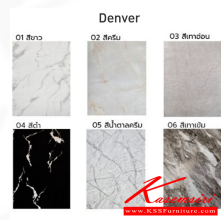

ชื่อสินค้า : VICTORIA&DENVER(วิกตอเรีย&เดนเวอร์)

หมวดหมู่สินค้า : ชุดโต๊ะอาหาร

แบรนด์สินค้า : finex

รายละเอียด : ชุดโต๊ะอาหารไม้ 6-8 ที่นั่ง โต๊ะขนาด 180-200x100x76 ซม. แก้วขนาด 56x45x79 ซม.

โต๊ะโครงไม้ MDF ก้อนหินอ่อน หน้า5ซม. แก้วโครงไม้จริง เบาะเสริมฟองน้ำ

หุ้มด้วยผ้ากำมะหยี่พนักพิงเย็บดั่งกระดุม ปีกหมุดเงินรอบตัวพร้อมห่วงมือจับด้านหลังพนักพิง

VICTORIA&DENVER(วิกตอเรีย&เดนเวอร์) (โต๊ะ180ซม.)(6ที่นั่ง)

รายละเอียด : ชุดโต๊ะอาหารไม้ 6 ที่นั่ง โต๊ะขนาด 180x100x76 ซม. แก้วขนาด 56x45x79 ซม. โต๊ะโครงไม้ MDF ก้อนหินอ่อน หน้า5ซม. แก้วโครงไม้จริง เบาะเสริมฟองน้ำ หุ้มด้วยผ้ากำมะหยี่พนักพิงเย็บดั่งกระดุม ปีกหมุดเงินรอบตัวพร้อมห่วงมือจับด้านหลังพนักพิง