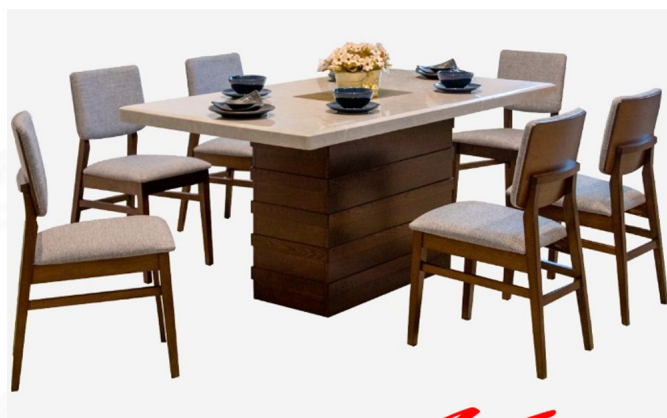

รายการสินค้า 75094::RENATA&DENVER(เรนาต้า&เดนเวอร์)

RENATA&DENVER(เรนาต้า&เดนเวอร์)

ชุดอาหารหิน

Denver

วัสดุ : ไม้-โครงไม้mdf ปิดผิววีเนียร์
เก้าอี้โครงไม้ยาง
เบาะเสริมฟองน้ำหุ้มผ้าฝ้าย
ก๊อปหินสังเคราะห์ หน้า 5 ซม.

ชื่อสินค้า : RENATA&DENVER(เรนาต้า&เดนเวอร์)

หมวดหมู่สินค้า : ชุดโต๊ะอาหาร

แบรนด์สินค้า : finex

รายละเอียด : ชุดโต๊ะอาหารไม้ 6-8 ที่นั่ง โต๊ะขนาด 180-200x100x76 ซม. เก้าอี้ขนาด 43x42-57x47-82 ม.โต๊ะโครงไม้ MDF ปิดผิววีเนียร์ เก้าอี้โครงไม้ยางเบาะเสริมฟองน้ำหุ้มผ้าฝ้ายก๊อปหินสังเคราะห์ หน้า 5 ซม.

- นิกซ์ ชุดโต๊ะอาหาร

RENATA&DENVER(เรนาต้า&เดนเวอร์)(180ชม.)(6ที่นั่ง)

รายละเอียด : ชุดโต๊ะอาหารไม้ 6-8 ที่นั่ง โต๊ะขนาด 180-200x100x76 ซม. เก้าอี้ขนาด 43x42-57x47-82 ม.โต๊ะโครงไม้ MDF ปิดผิววีเนียร์ เก้าอี้โครงไม้ยางเบาะเสริมฟองน้ำหุ้มผ้าฝ้ายก๊อปหินสังเคราะห์ หน้า 5 ซม.

- นิกซ์ ชุดโต๊ะอาหาร

ราคา 36,900 บาท