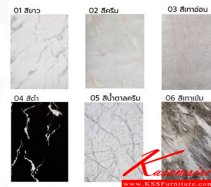

ขนาดเก้าอี้ 46.5 cm x44-60 cm x47-89 cm

ชุดอาหารหิน

Kasemsiri
www.KSSFurniture.com

LIKA&DENVER(ลิก้า&เดนเวอร์)

เก้าอี้ รุ่น Lika

ขนาดเก้าอี้ 46.5 cm x44-60 cm x47-89 cm

ชุดอาหารหิน

Kasemsiri
www.KSSFurniture.com

Denver

วัสดุ : ไม้โครงไม้มdf ปิดผิววีเนียร์
เก้าอี้โครงไมยาง
เบาะเสริมฟองน้ำหุ้มผ้าฝ้าย
ก๊อบปหินสังเคราะห์ หน้า 5 ซม.

Kasemsiri
www.KSSFurniture.com

Denver

ชื่อสินค้า : LIKA&DENVER(ลิก้า&เดนเวอร์)

หมวดหมู่สินค้า : ชุดโต๊ะอาหาร