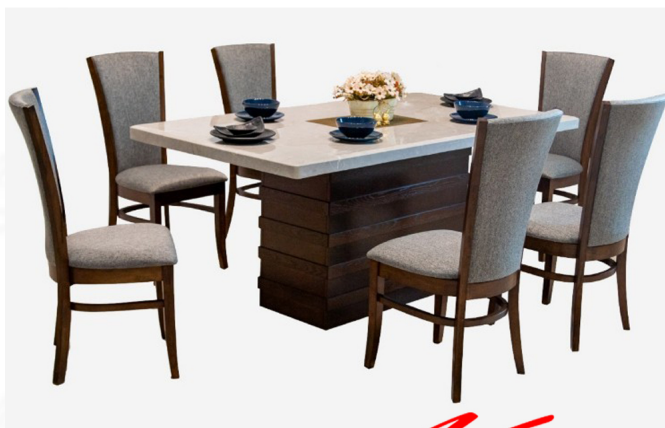

รายการสินค้า 54001::FRANSIS&DENVER(ฟรานซิส&เดนเวอร์)

FRANSIS&DENVER(ฟรานซิส&เดนเวอร์)

Kasemsiri
www.KSSFurniture.com

ชุดอาหารหิน

Denver

วัสดุ : ไม้โครงไม้มdf ปิดผิววีเนียร์
เก้าอี้โครงไมยาง
เบาะเสริมฟองน้ำหุ้มผ้าฝ้าย
ก๊อบปหินสังเคราะห์ หน้า 5 ซม.

Kasemsiri
www.KSSFurniture.com

ชื่อสินค้า : FRANSIS&DENVER(ฟรานซิส&เดนเวอร์)

หมวดหมู่สินค้า : ชุดโต๊ะอาหาร

แบรนด์สินค้า : finex

รายละเอียด : ชุดโต๊ะอาหารไม้ 6-8 ที่นั่ง โต๊ะขนาด 180-200x100x76 ซม. เก้าอี้ขนาด 45x42-56x47-99 ม. โต๊ะโครงไม้ MDF ปิดผิววีเนียร์ เก้าอี้โครงไมยางเบาะเสริมฟองน้ำหุ้มผ้าฝ้ายก๊อบปหินสังเคราะห์ หน้า 5 ซม.

นิวก์ ชุดโต๊ะอาหาร

FRANSIS&DENVER(ฟรานซิส&เดนเวอร์)(โต๊ะ180ซม.)(ชุด6ที่นั่ง)

รายละเอียด : ชุดโต๊ะอาหารไม้ 6-8 ที่นั่ง โต๊ะขนาด 180-200x100x76 ซม. เก้าอี้ขนาด 45x42-56x47-99 ม. โต๊ะโครงไม้ MDF ปิดผิววีเนียร์ เก้าอี้โครงไมยางเบาะเสริมฟองน้ำหุ้มผ้าฝ้ายก๊อบปหินสังเคราะห์ หน้า 5 ซม.

นิวก์ ชุดโต๊ะอาหาร

ราคา 36,900 บาท