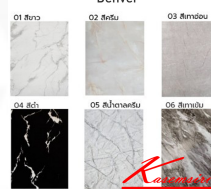

Denver

ชื่อสินค้า : TOPIA&DENVER(โทเปีย&เดนเวอร์)

หมวดหมู่สินค้า : ชุดโต๊ะอาหาร

แบรนด์สินค้า : finex

รายละเอียด : ชุดโต๊ะอาหารไม้ 6-8 ที่นั่ง โต๊ะขนาด 180-200x100x76 ซม. เก้าอี้ขนาด 45x42-56x47-99 ม. โต๊ะโครงไม้ MDF ปิดผิววีเนียร์ เก้าอี้โครงไมยางเบาะเสริมฟองน้ำหุ้มผ้าฝ้ายทอปกินสังเคราะห์ หน้า 5 ซม.

นิ้กซ์ ชุดโต๊ะอาหาร

TOPIA&DENVER(โทเปีย&เดนเวอร์)(โต๊ะ180ซม.)(6ที่นั่ง)

รายละเอียด : ชุดโต๊ะอาหารไม้ 6-8 ที่นั่ง โต๊ะขนาด 180-200x100x76 ซม. เก้าอี้ขนาด 45x42-56x47-99 ม. โต๊ะโครงไม้ MDF ปิดผิววีเนียร์ เก้าอี้โครงไมยางเบาะเสริมฟองน้ำหุ้มผ้าฝ้ายทอปกินสังเคราะห์ หน้า 5 ซม.

นิ้กซ์ ชุดโต๊ะอาหาร

ราคา 36,900 บาท