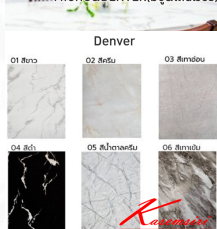

MICHU&DENVER(มิชู&เดนเวอร์)

MICHU&DENVER(มิชู&เดนเวอร์)

Denver