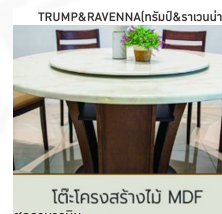

Kasemsiri
KSSFurniture.com

www.kssfurniture.com

Tel : 02-403-1044, 02-403-1055

Mobile : 083-082-8212

Fax : 02-403-1094

Email : kssfurntiure2u@hotmail.com

หยุดทุกวันอาทิตย์ เปิด 9.00-18.00

รายการสินค้า 50021::TRUMP&RAVENNA(ทรัมป์&ราเวนน่า)

TRUMP&RAVENNA(ทรัมป์&ราเวนน่า)

ชุดอาหารหิน

ชุดอาหารหิน

เก้าอี้โครงไม้จริง

ท็อปหินสังเคราะห์

ชุดอาหารหิน

โต๊ะโครงสร้างไม้ MDF

ชื่อสินค้า : TRUMP&RAVENNA(ทรัมป์&ราเวนน่า)

หมวดหมู่สินค้า : ชุดโต๊ะอาหาร

แบรนด์สินค้า : finex

รายละเอียด : ชุดโต๊ะอาหารหินกลม 6-8 ที่นั่ง โต๊ะ135ซม.สำหรับ6ที่นั่ง โต๊ะ150ซม.สำหรับ8ที่นั่ง เก้าอี้ขนาด 3x41-51x47-91 ซม. ท็อปหินสังเคราะห์หนา 3.5 ซม. โต๊ะโครงสร้างไม้ MDF ปิดผิววีเนียร์ เก้าอี้โครงไม้จริง บาะรองนั่งเสริมฟองน้ำหุ้ม ฟังก์ชัน ชุดโต๊ะอาหาร

TRUMP&RAVENNA(ทรัมป์&ราเวนน่า)(โต๊ะ135ซม.)(ชุด6ที่นั่ง)

รายละเอียด : ชุดโต๊ะอาหารหินกลม 6-8 ที่นั่ง โต๊ะ135ซม.สำหรับ6ที่นั่ง โต๊ะ150ซม.สำหรับ8ที่นั่ง เก้าอี้ขนาด 3x41-51x47-91 ซม. ท็อปหินสังเคราะห์หนา 3.5 ซม. โต๊ะโครงสร้างไม้ MDF ปิดผิววีเนียร์ เก้าอี้โครงไม้จริง บาะรองนั่งเสริมฟองน้ำหุ้ม ฟังก์ชัน ชุดโต๊ะอาหาร