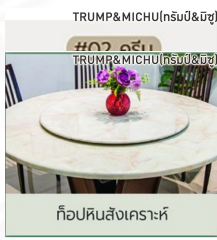

ชุดอาหารหิน

ชุดอาหารหิน