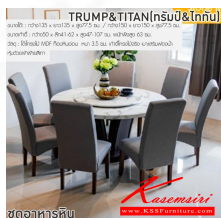

Kasemsiri
KSSFurniture.com

www.kssfurniture.com

Tel : 02-403-1044, 02-403-1055

Mobile : 083-082-8212

Fax : 02-403-1094

Email : kssfurntiure2u@hotmail.com

หยุดทุกวันอาทิตย์ เปิด 9.00-18.00

รายการสินค้า 37010::TRUMP&TITAN(ทรัมป์&ไททัน)

TRUMP&TITAN(ทรัมป์&ไททัน)

ขนาดโต๊ะ : กว้าง135 x ยาว135 x สูง77.5 ซม. / กว้าง150 x ยาว150 x สูง77.5 ซม.

ขนาดเก้าอี้ : กว้าง50 x ลึก41-62 x สูง47-107 ซม. พนักพิงสูง 63 ซม.

วัสดุ : ไม้โครงไม้ MDF ทึบหินอ่อน หน้า 3.5 ซม. แก้วอีโคโนวูดจริง เบาะเสริมฟองน้ำ หุ้มด้วยผ้าฝ้ายสีเทา

ชื่อสินค้า : TRUMP&TITAN(ทรัมป์&ไททัน)

หมวดหมู่สินค้า : ชุดโต๊ะอาหาร

แบรนด์สินค้า : finex

รายละเอียด : ชุดโต๊ะอาหารหินกลม 6-8 ที่นั่ง โต๊ะ135ซม.xสูง77.5 ซม. สำหรับ6ที่นั่ง โต๊ะ150ซม.xสูง77.5 ม.สำหรับ8ที่นั่ง แก้วอีขนาด 50x41-62x47-107 ซม. พนักพิงสูง 63 ซม. โต๊ะโครงไม้ MDF ทึบหินอ่อนหนา3.5 ม. แก้วอีโครงไม้จริง เบาะเสริมฟองน้ำหุ้มผ้าฝ้ายสีเทา

ราคา 31,700 บาท

TRUMP&TITAN(ทรัมป์&ไททัน) (โต๊ะ150ซม.)(ชุด8ที่นั่ง)

รายละเอียด : ชุดโต๊ะอาหารหินกลม 6-8 ที่นั่ง โต๊ะ135ซม.xสูง77.5 ซม. สำหรับ6ที่นั่ง โต๊ะ150ซม. xสูง77.5 ม.สำหรับ8ที่นั่ง เก้าอี้ขนาด 50x41-62x47-107 ซม. พนักพิงสูง 63 ซม. โต๊ะโครงไม้ MDF ท็อปหินอ่อนหนา3.5 ม. เก้าอี้โครงไม้จริง เบาะเสริมพองน้ำหุ้มผ้าฝ้ายสีเทา