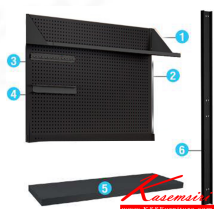

รายการสินค้า 81098::ACCESSORIES(BLACK)

ชื่อสินค้า : ACCESSORIES(BLACK)

หมวดหมู่สินค้า : อะไหล่ และอุปกรณ์เสริมตู้

แบรนด์สินค้า : TAIYO

รายละเอียด : MAS90,MAS120,MSR90,MSR120,MHWR4037,MHCR4050,MST90,MST120,MLP72 ไทโย อะไหล่ และอุปกรณ์เสริมตู้ ไทโย อะไหล่ และอุปกรณ์เสริมตู้

MAS90(BLACK)

รายละเอียด : แผ่นชั้นและฉากรับ ขนาด 916x300x25 มม. ไทโย อะไหล่ และอุปกรณ์เสริมตู้

ราคา 1,040 บาท

MAS120(BLACK)