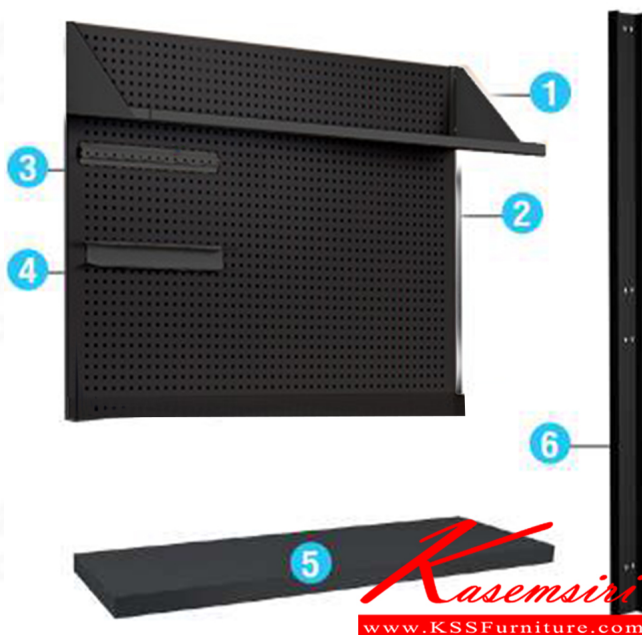

รายการสินค้า 81098::ACCESSORIES(BLACK)

ชื่อสินค้า : ACCESSORIES(BLACK)

หมวดหมู่สินค้า : อะไหล่ และอุปกรณ์เสริมตู้

แบรนด์สินค้า : TAIYO

รายละเอียด : MAS90,MAS120,MSR90,MSR120,MHWR4037,MHCR4050,MST90,MST120,MLP72 ไทโย อะไหล่ และอุปกรณ์เสริมตู้ ไทโย อะไหล่ และอุปกรณ์เสริมตู้

MAS90(BLACK)

รายละเอียด : แผ่นชั้นและฉากรับ ขนาด 916x300x25 มม. ไทโย อะไหล่ และอุปกรณ์เสริมตู้

ราคา 1,040 บาท

MAS120(BLACK)