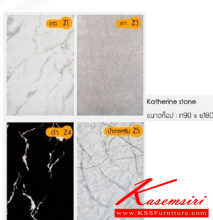

Katherine&Garrett(แคเธอรีน&กาเร็ต)

วัสดุ : โต๊ะโครงเหล็กพ่นสีดำ ท็อปหินสังเคราะห์ ขนาด 1.8 ซม.

เก้าอี้โครงเหล็กพ่นสีดำ เบาะรองนั่งเสริมฟองน้ำ หุ้มด้วย ผ้า soft tech

ชุดอาหารหิน

ชุดอาหารหิน

ชุดอาหารหิน

ชื่อสินค้า : Katherine&Garrett(แคเธอรีน&กาเร็ต)

หมวดหมู่สินค้า : ชุดโต๊ะอาหาร

แบรนด์สินค้า : finex

รายละเอียด : ชุดโต๊ะอาหารหิน 6 ที่นั่ง ขาโต๊ะ 70x150x75 ซม.แผ่นท็อป 90x180 ซม. เก้าอี้ขนาด 57x44x94 ม. โต๊ะโครงเหล็กพ่นสีดำ ท็อปหินสังเคราะห์หนา 1.8 ซม. เก้าอี้โครงเหล็กพ่นสีดำ เบาะรองนั่งเสริมฟองน้ำ หุ้มด้วยผ้า Soft tech ฟีนิกซ์ ชุดโต๊ะอาหาร

Katherine&Garrett(แคเธอรีน&กาเร็ต)(ชุด6ที่นั่ง)

รายละเอียด : ชุดโต๊ะอาหารหิน 6 ที่นั่ง ขาโต๊ะ 70x150x75 ซม.แผ่นท็อป 90x180 ซม. เก้าอี้ขนาด 57x44x94 ม. โต๊ะโครงเหล็กพ่นสีดำ ท็อปหินสังเคราะห์หนา 1.8 ซม. เก้าอี้โครงเหล็กพ่นสีดำ เบาะรองนั่งเสริมฟองน้ำ หุ้มด้วยผ้า Soft tech ฟีนิกซ์ ชุดโต๊ะอาหาร