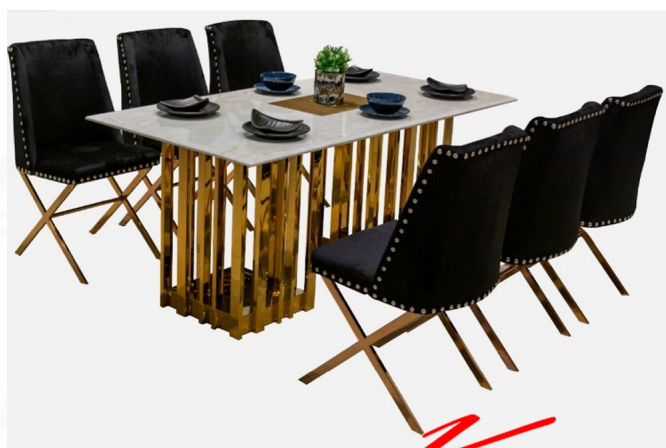

รายการสินค้า 11030::Bella&Water(เบลล่า&วอเตอร์)

Bella&Water(เบลล่า&วอเตอร์)

ชุดอาหารหิน

ชื่อสินค้า : Bella&Water(เบลล่า&วอเตอร์)

หมวดหมู่สินค้า : ชุดโต๊ะอาหาร

แบรนด์สินค้า : finex

รายละเอียด : ชุดโต๊ะอาหารหิน 6 ที่นั่ง โต๊ะก๊อปหิน180-200ซม. เก้าอี้ขนาด 52x47.5-55x47-91

ม.โต๊ะโครงเหล็กชุบสีทอง เก้าอี้โครงขาเหล็ก ชุบสีทอง,โรสโกลด์ เบาะเสริมฟองน้ำ หุ้มหนัง,ผ้ากำมะหยี่
ท็อปหินสังเคราะห์หนา 1.8 ซม. ฟินิกซ์ ชุดโต๊ะอาหาร

Bella&Water(เบลล่า&วอเตอร์) (ชุด6ที่นั่ง)(โต๊ะ180ซม.)

รายละเอียด : ชุดโต๊ะอาหารหิน 6 ที่นั่ง โต๊ะก๊อปหิน180-200ซม. เก้าอี้ขนาด 52x47.5-55x47-91

ม.โต๊ะโครงเหล็กชุบสีทอง เก้าอี้โครงขาเหล็ก ชุบสีทอง,โรสโกลด์ เบาะเสริมฟองน้ำ หุ้มหนัง,ผ้ากำมะหยี่
ท็อปหินสังเคราะห์หนา 1.8 ซม. ฟินิกซ์ ชุดโต๊ะอาหาร

ราคา 58,100 บาท