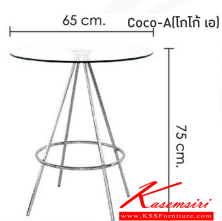

รายการสินค้า 21036::COCO-A(โกโก้ เอ)

Coco-A(โกโก้ เอ)