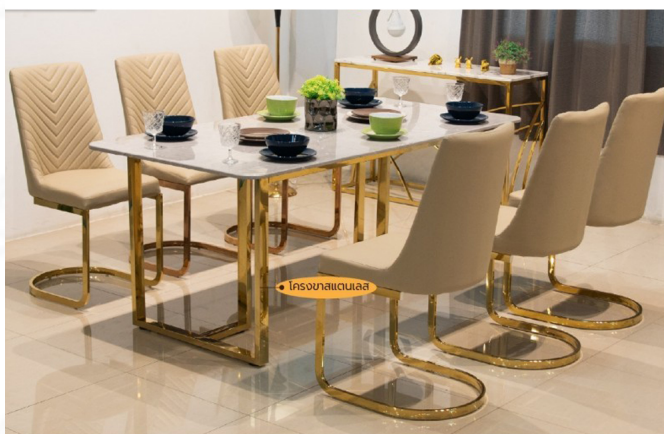

Emma&Every(เอ็มม่า&เอเวอร์รี่)

ชุดโต๊ะอาหารทึบปหิน 
www.KSSFurniture.com

ชื่อสินค้า : Emma&Every(เอ็มม่า&เอเวอร์รี่)

หมวดหมู่สินค้า : ชุดโต๊ะอาหาร

แบรนด์สินค้า : finex

รายละเอียด : ชุดโต๊ะอาหารหิน 6 ที่นั่ง เก้าอี้ขนาด 43x45-55x49-96 ซม.โครงขาเหล็กชุบทอง
บะนั้งและพนักพิงเสริมฟองน้ำ หุ้มหนังPU

Emma&Every(เอ็มม่า&เอเวอร์รี่)(ชุด6ที่นั่ง)(ทึบปหิน180x90ซม.)

รายละเอียด : ชุดโต๊ะอาหารหิน 6 ที่นั่ง เก้าอี้ขนาด 43x45-55x49-96 ซม.โครงขาเหล็กชุบทอง
บะนั้งและพนักพิงเสริมฟองน้ำ หุ้มหนังPU

ราคา 31,500 บาท

Emma&Eevery(เอ็มมา&เอเวอร์รี่)(ชุด6ที่นั่ง)(เก้าอี้หนัง160x90ซม.)

รายละเอียด : ชุดโต๊ะอาหารหิน 6 ที่นั่ง เก้าอี้ขนาด 43x45-55x49-96 ซม.โครงขาเหล็กชุบทอง
บาะนั่งและพนักพิงเสริมฟองน้ำ หุ้มหนังPU

ราคา 30,900 บาท