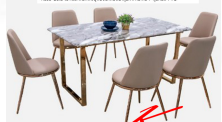

ชุดโต๊ะอาหารเก้าอี้ 6 ที่นั่ง

ชุดโต๊ะอาหารเก้าอี้ 6 ที่นั่ง