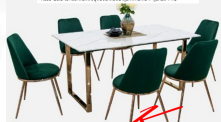

ชุดโต๊ะอาหารเก้าอี้ 6 ที่นั่ง

ชุดโต๊ะอาหารเก้าอี้ 6 ที่นั่ง