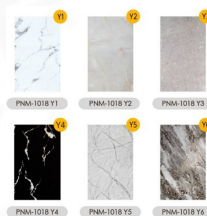

ชื่อสินค้า : Katherine&Julia(แคทเธอรีน&จูเลีย)

หมวดหมู่สินค้า : ชุดโต๊ะอาหาร

แบรนด์สินค้า : finex

รายละเอียด : ชุดโต๊ะอาหารหกที่นั่ง ขาโต๊ะ 160x90x76 ซม. เก้าอี้ขนาด 44x41-51x48-83 ซม.

เขียว,สีเทา,สีเบจ,สีดำ โครงขาสแตนเลสชุบสี Rose Gold ก๊อปปิ้นสังเคราะห์ แก้วอีโคโนสแตนเลสชุบสี Rose Gold เบาะและพนักพิงบุฟองน้ำหุ้มผ้ากำมะหยี่ หุ้มหนัง PVC ฟีนิกซ์ ชุดโต๊ะอาหาร

Katherine&Julia(แคทเธอรีน&จูเลีย)(ชุด6ที่นั่ง)

รายละเอียด : ชุดโต๊ะอาหารหกที่นั่ง ขาโต๊ะ 160x90x76 ซม. เก้าอี้ขนาด 44x41-51x48-83 ซม.

เขียว,สีเทา,สีเบจ,สีดำ โครงขาสแตนเลสชุบสี Rose Gold ก๊อปปิ้นสังเคราะห์ แก้วอีโคโนสแตนเลสชุบสี Rose Gold เบาะและพนักพิงบุฟองน้ำหุ้มผ้ากำมะหยี่ หุ้มหนัง PVC ฟีนิกซ์ ชุดโต๊ะอาหาร