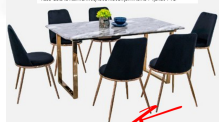

ชุดโต๊ะอาหารเก้าอี้ 6 ที่นั่ง