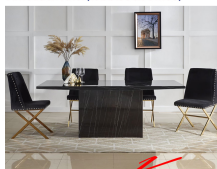

Amelia&Water(เอมมีเรีย&วอเตอร์)

โต๊ะอาหารทึบหิน