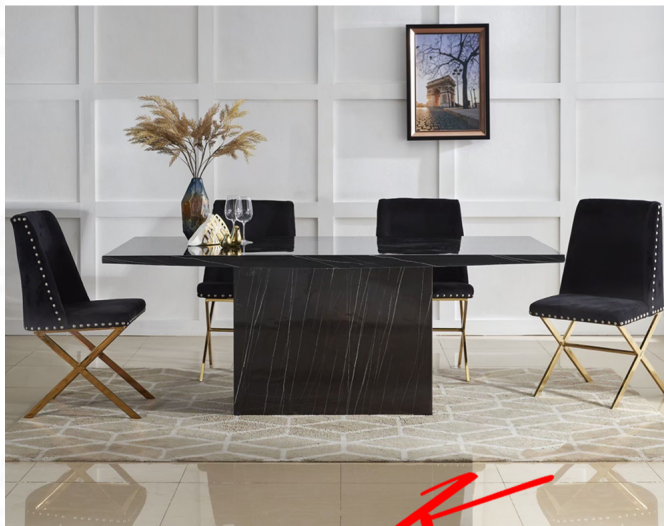

รายการสินค้า 08018::Amelia&Water(เอมมีเรีย&วอเตอร์)

Amelia&Water(เอมมีเรีย&วอเตอร์)

โต๊ะอาหารทึบหิน

ชื่อสินค้า : Amelia&Water(เอมมีเรีย&วอเตอร์)

หมวดหมู่สินค้า : ชุดโต๊ะอาหาร

แบรนด์สินค้า : finex

รายละเอียด : ชุดโต๊ะอาหารหิน 6-8 ที่นั่ง ขนาดทึบหิน 200x100 ซม. เก้าอี้ขนาด 52x47.5-55x47-91 ซม.

เก้าอี้โครงขาเหล็ก ชุดสีทอง,โรสโกลด์ เบาะเสริมฟองน้ำ หุ้มหนัง,ผ้ากำมะหยี่ ฟีนิกซ์ ชุดโต๊ะอาหาร ฟีนิกซ์
โต๊ะอาหาร

Amelia&Water(เอมมีเรีย&วอเตอร์)(ชุด6ที่นั่ง)

รายละเอียด : ชุดโต๊ะอาหารหิน 6 ที่นั่ง ขนาดทึบหิน 200x100 ซม. เก้าอี้ขนาด 52x47.5-55x47-91 ซม.

เก้าอี้โครงขาเหล็ก ชุดสีทอง,โรสโกลด์ เบาะเสริมฟองน้ำ หุ้มหนัง,ผ้ากำมะหยี่ ฟีนิกซ์ ชุดโต๊ะอาหาร ฟีนิกซ์
โต๊ะอาหาร

ราคา 46,100 บาท