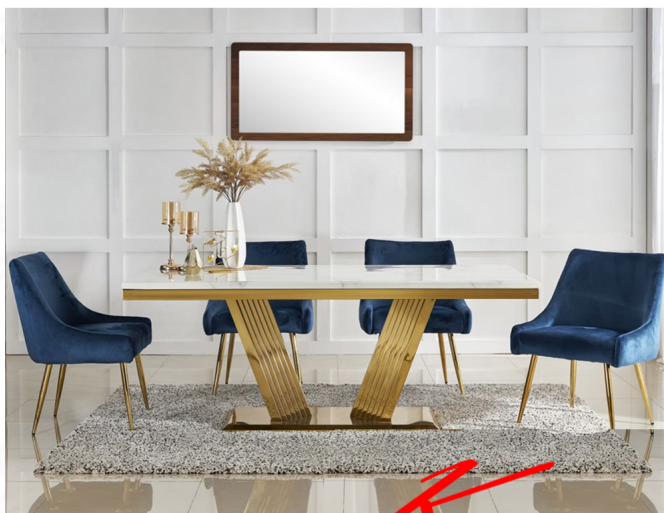

รายการสินค้า 57021::Chandelier&Delsey(แชนเดอเรีย&เดลซี)

Chandelier&Delsey(แชนเดอเรีย&เดลซี)

โต๊ะอาหารทึบหิน

ชื่อสินค้า : Chandelier&Delsey(แชนเดอเรีย&เดลซี)

หมวดหมู่สินค้า : ชุดโต๊ะอาหาร

แบรนด์สินค้า : finex

รายละเอียด : ชุดโต๊ะอาหารหิน 4-6 ที่นั่ง ขนาดทึบหิน 200x100 ซม. และขนาดทึบหิน 180x90 ซม.

เก้าอี้เดลซีหุ้มผ้ากำมะหยี่สีน้ำเงิน โครงขาเหล็กชุบสีทอง ขนาด 61x50-68x50-86 ซม. ฟีนิกซ์ ชุดโต๊ะอาหาร

Chandelier&Delsey(แชนเดอเรีย&เดลซี)(โต๊ะ180ซม.)(ชุด4ที่นั่ง)

รายละเอียด : ชุดโต๊ะอาหารหิน 4-6 ที่นั่ง ขนาดทึบหิน 200x100 ซม. และขนาดทึบหิน 180x90 ซม.

เก้าอี้เดลซีหุ้มผ้ากำมะหยี่สีน้ำเงิน โครงขาเหล็กชุบสีทอง ขนาด 61x50-68x50-86 ซม. ฟีนิกซ์ ชุดโต๊ะอาหาร

ราคา 47,500 บาท