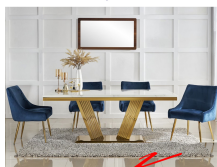

โต๊ะอาหารทึบหิน