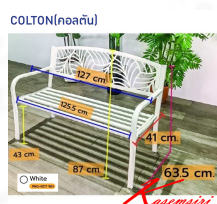

## รายการสินค้า 01082::COLTON(คอลตัน)(สีขาว)

เก้าอี้ม้านั่งสนาม

www.KSSFurniture.com

เก้าอี้ม้านั่งสนาม

เก้าอี้ม้านั่งสนาม

ชื่อสินค้า : COLTON(คอลตัน)(สีขาว)

หมวดหมู่สินค้า : เก้าอี้สนาม Outdoor

แบรนด์สินค้า : finex

รายละเอียด : เก้าอี้ม้านั่งสนาม ขนาด ก1255-1270xล410-635xล430-8705 มม. โครงเหล็กทังตัว ฟันสีฝุ่น

นักพิงเหล็กลายใบไม้ฟันสีฝุ่น

พีนิคซ์ เก้าอี้สนาม Outdoor

### COLTON(คอลตัน)(สีขาว)

รายละเอียด : เก้าอี้ม้านั่งสนาม ขนาด ก1255-1270xล410-635xล430-8705 มม. โครงเหล็กทังตัว ฟันสีฝุ่น

นักพิงเหล็กลายใบไม้ฟันสีฝุ่น

พีนิคซ์ เก้าอี้สนาม Outdoor

ราคา 3,800 บาท

เกษมศิริเฟอร์นิเจอร์ KssFurniture.com