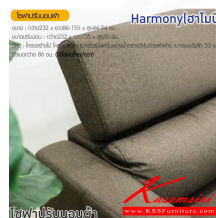

โซฟาปรับนอนพับ

Harmony(ฮาโมนี่)

ขนาด : กว้าง232 x ยาว86-155 x สูง44-94 ซม.

ขนาดปรับนอน : กว้าง232 x ยาว155 x สูง76 ซม.

วัสดุ : โครงสร้างไม้ โครงขาเหล็ก เบาะรองนั่งเสริมฟองน้ำอย่างดีหุ้มด้วยผ้าฝ้าย เบาะรองนั่งลิก 53 ซม. ตัวเบดกว้าง 86 ซม. (มีทั้งเบดซ้าย/ขวา)

โซฟาปรับนอนผ้า

www.KSSFurniture.com

โซฟาปรับนอนผ้า

โซฟาปรับนอนผ้า

โซฟาปรับนอนผ้า

โซฟาปรับนอนผ้า

ชื่อสินค้า : Harmony(ฮาโมนี่)

หมวดหมู่สินค้า : โซฟาชุดเล็ก

แบรนด์สินค้า : finex

รายละเอียด : โซฟาปรับนอนผ้า Harmony(ฮาโมนี่) ขนาดโซฟา ก2320xลิก860-1550xส440-940 มม.

ขนาดปรับนอน ก2320xลิก1550xส760 มม.โครงสร้างไม้ โครงขาเหล็ก

เบาะรองนั่งเสริมฟองน้ำอย่างดีหุ้มด้วยผ้าฝ้าย เบาะรองนั่งลิก 53 ซม. ตัวเบดกว้าง 86 ซม. มีทั้งซ้าย/ขวา

นิคซ์ โซฟาชุดเล็ก

Harmony(ฮาโมนี่)

รายละเอียด : โซฟาปรับนอนผ้า Harmony(ฮาโมนี่) ขนาดโซฟา ก2320xลิก860-1550xส440-940 มม.

ขนาดปรับนอน ก2320xลิก1550xส760 มม.โครงสร้างไม้ โครงขาเหล็ก

เบาะรองนั่งเสริมฟองน้ำอย่างดีหุ้มด้วยผ้าฝ้าย เบาะรองนั่งลิก 53 ซม. ตัวเบดกว้าง 86 ซม. มีทั้งซ้าย/ขวา