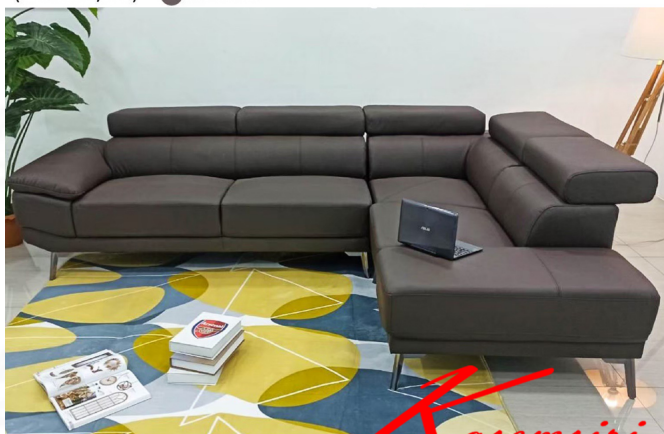

รายการสินค้า 45094::Madeline(แมเดลีน)

โซฟาหนัง L-shape

Madeline(แมเดลีน)

ขนาด : กว้าง258 x ยาว183 x สูง43-93 ซม.

ขนาดเบาะลึก 55 ซม. ตัวเบาะกว้าง 84 ซม. พนักพิงหัวสามารถปรับระดับได้ 3 ระดับ

วัสดุ : โครงสร้างไม้ โครงขาเหล็กชุบโครเมียม เบาะรองนั่งเสริมฟองน้ำอย่างดีหันด้วยหนังแท้ฟิวส์ฟิล (มีทั้งหนัง/ผ้า) ● ไม้ COCO

โซฟาหนัง L-shape

ชื่อสินค้า : Madeline(แมเดลีน)

หมวดหมู่สินค้า : โซฟาชุดใหญ่

แบรนด์สินค้า : finex

รายละเอียด : โซฟา L-shape Madeline(แมเดลีน) ขนาดโซฟา ก2580xย1830xส430-930 มม. ขนาดเบาะลึก 55 ซม. ตัวเบาะกว้าง 84 ซม. พนักพิงหัวปรับได้ 3 ระดับ โครงสร้างไม้ โครงขาเหล็กชุบโครเมียม เบาะรองนั่งเสริมฟองน้ำ หมอนหนังแท้ฟิวส์ฟิล ฟังก์ชัน โซฟาชุดใหญ่