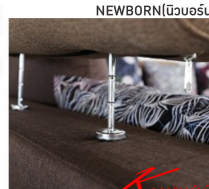

NEWBORN(นิวบอร์น)

โซฟา L-shape

NEWBORN(นิวบอร์น)

โซฟา L-shape

โซฟา L-shape

ชื่อสินค้า : NEWBORN(นิวบอร์น)

หมวดหมู่สินค้า : โซฟาชุดใหญ่

แบรนด์สินค้า : finex

รายละเอียด : โซฟา L-shape NEWBORN(นิวบอร์น) ขนาดโซฟา ก2430xล3720xส1000 มม. ขนาดเบาะ 880xล1520xส1000 มม. โครงสร้างไม้ เบาะรองนั่งและพนักพิงบุฟองน้ำหุ้มผ้าฝ้ายอย่างดี โครงขาเหล็กชุบโครเมียม หมอนรองคอปปรับระดับสูง-ต่ำได้ เบาะนั่งลึก 69 ซม. พร้อมหมอนใหญ่ 3 ใบ หมอนเล็ก 3 ใบ

NEWBORN(นิวบอร์น)

รายละเอียด : โซฟา L-shape NEWBORN(นิวบอร์น) ขนาดโซฟา ก2430xล3720xส1000 มม. ขนาดเบาะ 880xล1520xส1000 มม. โครงสร้างไม้ เบาะรองนั่งและพนักพิงบุฟองน้ำหุ้มผ้าฝ้ายอย่างดี โครงขาเหล็กชุบโครเมียม หมอนรองคอปปรับระดับสูง-ต่ำได้ เบาะนั่งลึก 69 ซม. พร้อมหมอนใหญ่ 3 ใบ หมอนเล็ก 3 ใบ