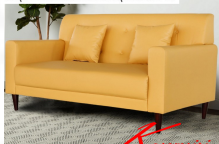

โซฟาหนัง2ที่นั่ง