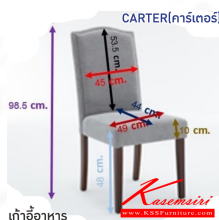

Kasemsiri
KSSFurniture.com

www.kssfurniture.com

Tel : 02-403-1044, 02-403-1055

Mobile : 083-082-8212

Fax : 02-403-1094

Email : kssfurntiure2u@hotmail.com

หยุดทุกวันอาทิตย์ เปิด 9.00-18.00

รายการสินค้า 26061::CARTER(คาร์เตอร์)