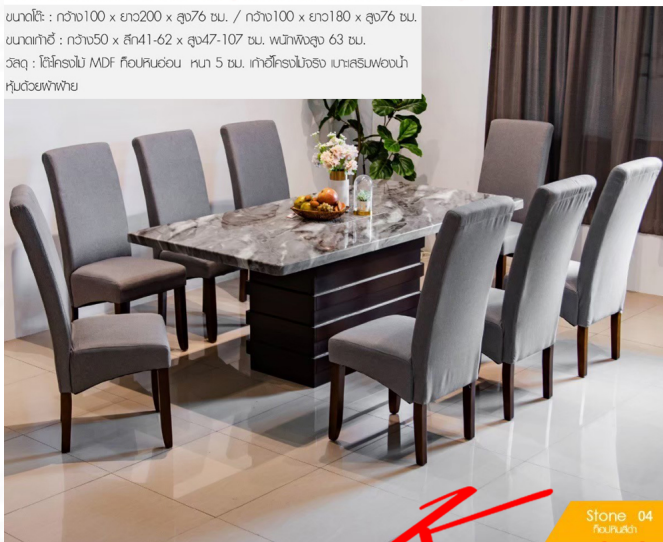

Titan&Denver(ไททัน&เดนเวอร์)

ขนาดโต๊ะ : กว้าง100 x ยาว200 x สูง76 ซม. / กว้าง100 x ยาว180 x สูง76 ซม.
ขนาดเก้าอี้ : กว้าง50 x ลึก41-62 x สูง47-107 ซม. พนักพิงสูง 63 ซม.
วัสดุ : ไม้โครงไม้ MDF ท็อปหินอ่อน ทน 5 ซม. เก้าอี้โครงไม้อรง เบาะเสริมฟองน้ำ
หุ้มด้วยผ้าฝ้าย

ราคา 30,300 บาท

Titan&Denver(ไททัน&เดนเวอร์)(โต๊ะ200ชม.)(8ที่นั่ง)

รายละเอียด : ชุดโต๊ะอาหารหิน 6-8 ที่นั่ง โต๊ะ6ที่นั่งขนาด 100x180x76 ซม. โต๊ะ8ที่นั่งขนาด 100x200x76 ซม. ก้าวขนาด 50x41-62x47-107 ซม. พนักพิงสูง 63 ซม. โต๊ะโครงไม้ MDF ทึบหินอ่อนหนา5ซม. ฟินิกซ์ ุโต๊ะอาหาร