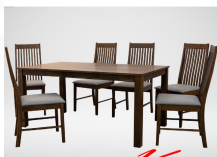

ชุดอาหารไม้6ที่นั่ง

Kasemsiri
www.KSSFurniture.com

REGGING(เรจิง่า)

ชุดอาหารไม้6ที่นั่ง

ขนาดโต๊ะ : 160x 90 x 76cm

เก้าอี้ : ไม้และเก้าอี้โครงไม้ยางพารา