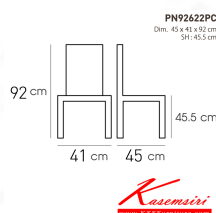

Kasemsiri
KSSFurniture.com

www.kssfurniture.com

Tel : 02-403-1044, 02-403-1055

Mobile : 083-082-8212

Fax : 02-403-1094

Eamil : kssfurntiure2u@hotmail.com

หยุดทุกวันอาทิตย์ เปิด 9.00-18.00

รายการสินค้า 64080::PN92622PC