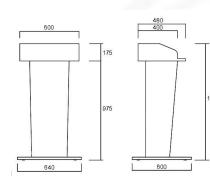

## รายการสินค้า 27059::PODIUM

**PODIUM**  
ขนาด 640(W) x 600(D) x 1150(H) mm

**Kasemsiri**  
www.KSSFurniture.com

**PODIUM**  
ขนาด 640(W) x 600(D) x 1150(H) mm

**PODIUM**  
ขนาด 640(W) x 600(D) x 1150(H) mm

**PODIUM**  
ขนาด 640(W) x 600(D) x 1150(H) mm

**PODIUM**  
ขนาด 640(W) x 600(D) x 1150(H) mm

ชื่อสินค้า : PODIUM

หมวดหมู่สินค้า : ของตกแต่ง

แบรนด์สินค้า : MO-TECH

รายละเอียด : โฟเดียม PODIUM ขนาด ก640xล600xส1150 มม. เมลามีนทั้งตัว สีบีช โม-เทค ของตกแต่ง

### PODIUM

รายละเอียด : โฟเดียม PODIUM ขนาด ก640xล600xส1150 มม. เมลามีนทั้งตัว สีบีช โม-เทค ของตกแต่ง

ราคา 3,100 บาท

บริษัท เกษมศิริเฟอร์นิเจอร์ จำกัด

เวลาทำการ 9:00-18:00 น. ทุกวันอาทิตย์

โทรศัพท์ : 02-403-1044, 02-403-1055 มือถือ : 083-082-8212