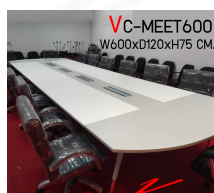

ถ่ายภาพสินค้าจริง

VC-P3260

W60xD14.5xH10 CM.

Kasemsiri
www.KSSFurniture.com

ชื่อสินค้า : VC-MEET600

หมวดหมู่สินค้า : โต๊ะประชุม

แบรนด์สินค้า : VC

รายละเอียด : โต๊ะประชุม ขนาด ก6000xล1200xส750 มม. สินค้ารวมกล่องไฟ ขนาด ก60xล14.5xส10 ซม.

จำนวน 4 อัน วัสดุ โต๊ะประชุม

VC-MEET600

รายละเอียด : โต๊ะประชุม ขนาด ก6000xล1200xส750 มม. สินค้ารวมกล่องไฟ ขนาด ก60xล14.5xส10 ซม.

จำนวน 4 อัน วัสดุ โต๊ะประชุม

ราคา 34,000 บาท