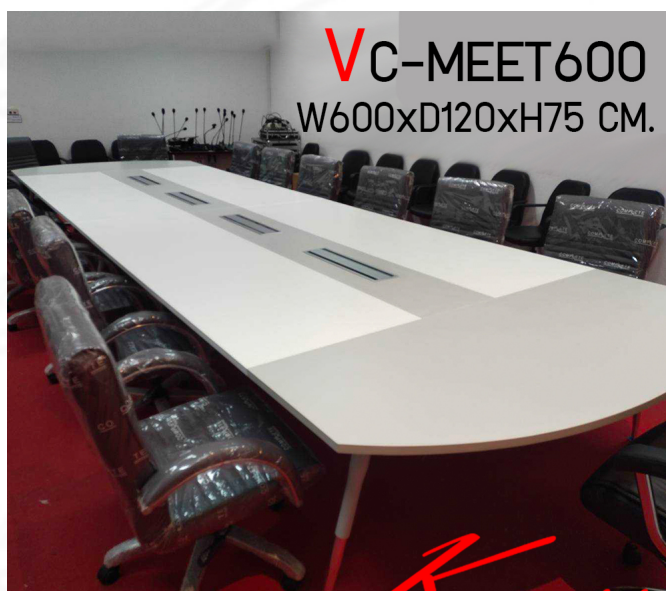

รายการสินค้า 95068::VC-MEET600

ถ่ายภาพสินค้าจริง

Kasemsiri
www.KSSFurniture.com

ถ่ายภาพสินค้าจริง

VC-P3260

W60xD14.5xH10 CM.

Kasemsiri
www.KSSFurniture.com

ชื่อสินค้า : VC-MEET600

หมวดหมู่สินค้า : โต๊ะประชุม

แบรนด์สินค้า : VC

รายละเอียด : โต๊ะประชุม ขนาด ก6000xล1200xส750 มม. สินค้ารวมกล่องไฟ ขนาด ก60xล14.5xส10 ซม.

จำนวน 4 อัน วัสดุ โต๊ะประชุม

VC-MEET600

รายละเอียด : โต๊ะประชุม ขนาด ก6000xล1200xส750 มม. สินค้ารวมกล่องไฟ ขนาด ก60xล14.5xส10 ซม.

จำนวน 4 อัน วัสดุ โต๊ะประชุม

ราคา 34,000 บาท