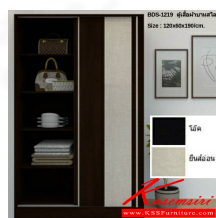

*Kasemsiri*  
KSSFurniture.com

[www.kssfurniture.com](http://www.kssfurniture.com)

Tel : 02-403-1044, 02-403-1055

Mobile : 083-082-8212

Fax : 02-403-1094

Email : [kssfurntiure2u@hotmail.com](mailto:kssfurntiure2u@hotmail.com)

## รายการสินค้า 33002::BDS-1219(โถ้ค-ยีนส์อ่อน)

ชื่อสินค้า : BDS-1219(โถ้ค-ยีนส์อ่อน)

หมวดหมู่สินค้า : ตู้เสื้อผ้า-บานเลื่อน

แบรนด์สินค้า : PSP

รายละเอียด : ตู้เสื้อผ้า BDS-1219 สีโถ้ค-ยีนส์อ่อน บานสไลด์ บานเลื่อน ขนาด กว้าง120 ลึก60 สูง190 ซม.  
โถ้ค ยีนส์อ่อน

### BDS-1219(โถ้ค-ยีนส์อ่อน)

รายละเอียด : ตู้เสื้อผ้า BDS-1219 สีโถ้ค-ยีนส์อ่อน บานสไลด์ บานเลื่อน ขนาด กว้าง120 ลึก60 สูง190 ซม.  
โถ้ค ยีนส์อ่อน

ราคา 4,300 บาท

เกษมศิริเฟอร์นิเจอร์ KssFurniture.com

เลขที่ 48/5 หมู่ที่ 2 ตำบล ปลายบาง อำเภอ บางกรวย จังหวัด นนทบุรี 11130