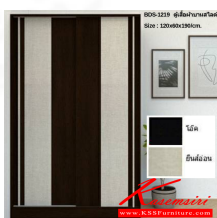

*Kasemsiri*  
KSSFurniture.com

[www.kssfurniture.com](http://www.kssfurniture.com)

Tel : 02-403-1044, 02-403-1055

Mobile : 083-082-8212

Fax : 02-403-1094

Email : [kssfurntiure2u@hotmail.com](mailto:kssfurntiure2u@hotmail.com)

## รายการสินค้า 33002::BDS-1219(โถ้ค-ยีนส์อ่อน)

ชื่อสินค้า : BDS-1219(โถ้ค-ยีนส์อ่อน)

หมวดหมู่สินค้า : ตู้เสื้อผ้า-บานเลื่อน

แบรนด์สินค้า : PSP

รายละเอียด : ตู้เสื้อผ้า BDS-1219 สีโถ้ค-ยีนส์อ่อน บานสไลด์ บานเลื่อน ขนาด กว้าง120 ลึก60 สูง190 ซม.  
โถ้ค ยีนส์อ่อน

### BDS-1219(โถ้ค-ยีนส์อ่อน)

รายละเอียด : ตู้เสื้อผ้า BDS-1219 สีโถ้ค-ยีนส์อ่อน บานสไลด์ บานเลื่อน ขนาด กว้าง120 ลึก60 สูง190 ซม.  
โถ้ค ยีนส์อ่อน

ราคา 4,300 บาท

เกษมศิริเฟอร์นิเจอร์ KssFurniture.com

เลขที่ 48/5 หมู่ที่ 2 ตำบล ปลายบาง อำเภอ บางกรวย จังหวัด นนทบุรี 11130