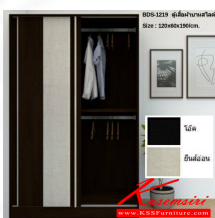

*Kasemsiri*  
KSSFurniture.com

[www.kssfurniture.com](http://www.kssfurniture.com)

Tel : 02-403-1044, 02-403-1055

Mobile : 083-082-8212

Fax : 02-403-1094

Email : [kssfurntiure2u@hotmail.com](mailto:kssfurntiure2u@hotmail.com)

## รายการสินค้า 33002::BDS-1219(โถ้ค-ยีนส์อ่อน)

ชื่อสินค้า : BDS-1219(โถ้ค-ยีนส์อ่อน)

หมวดหมู่สินค้า : ตู้เสื้อผ้า-บานเลื่อน

แบรนด์สินค้า : PSP

รายละเอียด : ตู้เสื้อผ้า BDS-1219 สีโถ้ค-ยีนส์อ่อน บานสไลด์ บานเลื่อน ขนาด กว้าง120 ลึก60 สูง190 ซม.  
โถ้ค ยีนส์อ่อน

### BDS-1219(โถ้ค-ยีนส์อ่อน)

รายละเอียด : ตู้เสื้อผ้า BDS-1219 สีโถ้ค-ยีนส์อ่อน บานสไลด์ บานเลื่อน ขนาด กว้าง120 ลึก60 สูง190 ซม.  
โถ้ค ยีนส์อ่อน

ราคา 4,300 บาท

เกษมศิริเฟอร์นิเจอร์ KssFurniture.com

เลขที่ 48/5 หมู่ที่ 2 ตำบล ปลายบาง อำเภอ บางกรวย จังหวัด นนทบุรี 11130