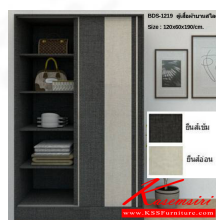

Kasemsiri
KSSFurniture.com

www.kssfurniture.com

Tel : 02-403-1044, 02-403-1055

Mobile : 083-082-8212

Fax : 02-403-1094

Email : kssfurntiure2u@hotmail.com

หยุดทุกวันอาทิตย์ เปิด 9.00-18.00

รายการสินค้า 92021::BDS-1219(ยีนส์เข้ม-ยีนส์อ่อน)

ชื่อสินค้า : BDS-1219(ยีนส์เข้ม-ยีนส์อ่อน)

หมวดหมู่สินค้า : ตู้เสื้อผ้า-บานเลื่อน

แบรนด์สินค้า : PSP

รายละเอียด : ตู้เสื้อผ้า BDS-1219 สียีนส์เข้ม-สียีนส์อ่อน บานสไลด์ บานเลื่อน ขนาด กว้าง120 ลึก60 สูง190 ม. พิเอสพี ตู้เสื้อผ้า-บานเลื่อน

BDS-1219(ยีนส์เข้ม-ยีนส์อ่อน)

รายละเอียด : ตู้เสื้อผ้า BDS-1219 สียีนส์เข้ม-สียีนส์อ่อน บานสไลด์ บานเลื่อน ขนาด กว้าง120 ลึก60 สูง190 ม. พิเอสพี ตู้เสื้อผ้า-บานเลื่อน

ราคา 4,300 บาท

เกษมศิริเฟอร์นิเจอร์ KssFurniture.com