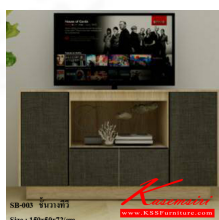

Kasemsiri
KSSFurniture.com

www.kssfurniture.com

Tel : 02-403-1044, 02-403-1055

Mobile : 083-082-8212

Fax : 02-403-1094

Eamil : kssfurntiure2u@hotmail.com

หยุดทุกวันอาทิตย์ เปิด 9.00-18.00

รายการสินค้า 49013::SB-003(ไวท์โอ๊ค-ยีนส์เข้ม)

ชื่อสินค้า : SB-003(ไวท์โอ๊ค-ยีนส์เข้ม)

หมวดหมู่สินค้า : ตู้วางทีวี

แบรนด์สินค้า : PSP

รายละเอียด : ตู้ทีวี SB-003 ชั้นวางทีวี สีไวท์โอ๊ค สียีนส์เข้ม ขนาด กว้าง150 ลึก50 สูง72 ซม. พิเศษพี ตู้ทีวี

SB-003(ไวท์โอ๊ค-ยีนส์เข้ม)

รายละเอียด : ตู้ทีวี SB-003 ชั้นวางทีวี สีไวท์โอ๊ค สียีนส์เข้ม ขนาด กว้าง150 ลึก50 สูง72 ซม. พิเศษพี ตู้ทีวี

ราคา 2,900 บาท

รายการสินค้า 72004::SB-003(ยีนส์เข้ม-ยีนส์อ่อน)

ชื่อสินค้า : SB-003(ยีนส์เข้ม-ยีนส์อ่อน)

หมวดหมู่สินค้า : ตู้วางทีวี

แบรนด์สินค้า : PSP

รายละเอียด : ตู้ทีวี SB-003 ชั้นวางทีวี สียีนส์เข้ม สียีนส์อ่อน ขนาด กว้าง150 ลึก50 สูง72 ซม. พิเศษตู้วางทีวี

SB-003(ยีนส์เข้ม-ยีนส์อ่อน)

รายละเอียด : ตู้ทีวี SB-003 ชั้นวางทีวี สียีนส์เข้ม สียีนส์อ่อน ขนาด กว้าง150 ลึก50 สูง72 ซม. พิเศษตู้วางทีวี