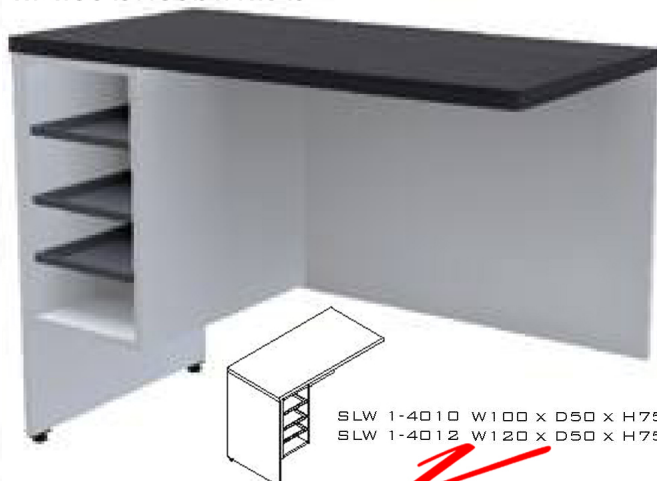

SLW-1-4010,SLW-1-4012 SOFT LIGHT

โต๊ะต่อข้างพร้อมถาดวาง

ท็อปไม้หนา 25 มม. ปิด EdgePVC 1 มม.

แผ่นข้างหนา 19 มม. ปิด EdgePVC 1 มม.

แผ่นบังตาหนา 16 มม. ปิด EdgePVC 0.5 มม.

Kasemsiri
www.KSSFurniture.com

ชื่อสินค้า : SLW-1-4010,SLW-1-4012

หมวดหมู่สินค้า : โต๊ะสำนักงานเมลามีน

แบรนด์สินค้า : ITOKI

รายละเอียด : โต๊ะต่อข้าง รุ่น SOFT LIGHT โต๊ะต่อข้างซ้าย มีช่องเก็บของ เลือกสีลายไม้ได้ ประกอบด้วย SLW-1-010 ขนาด ก1000xล500xล750 มม. SLW-1-4012 ขนาด ก1200xล500xล750 มม. โต๊ะสำนักงานเมลามีน TOKI อีโตกิ โต๊ะสำนักงานเมลามีน

SLW-1-4010

รายละเอียด : โต๊ะต่อข้าง รุ่น SOFT LIGHT โต๊ะต่อข้างซ้าย มีช่องเก็บของ เลือกสีลายไม้ได้ ประกอบด้วย SLW-1-010 ขนาด ก1000xล500xล750 มม. โต๊ะสำนักงานเมลามีน ITOKI อีโตกิ โต๊ะสำนักงานเมลามีน

ราคา 3,000 บาท

SLW-1-4012

รายละเอียด : โต๊ะต่อข้าง รุ่น SOFT LIGHT โต๊ะต่อข้างซ้าย มีช่องเก็บของ เลือกลีลาไม้ได้ ประกอบด้วย SLW-1-012 ขนาด ก1200xล500xส750 มม. โต๊ะสำนักงานเมลามีน ITOKI อีโตกิ โต๊ะสำนักงานเมลามีน

ราคา 3,200 บาท
