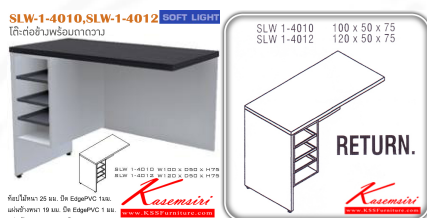

SLW-1-4010,SLW-1-4012 SOFT LIGHT

โต๊ะต่อข้างพร้อมถาดวาง

ท็อปไม้หนา 25 มม. ปิด EdgePVC 1 มม.

แผ่นข้างหนา 19 มม. ปิด EdgePVC 1 มม.

แผ่นบังตาหนา 16 มม. ปิด EdgePVC 0.5 มม.

Kasemsiri
www.KSSFurniture.com

ชื่อสินค้า : SLW-1-4010,SLW-1-4012

หมวดหมู่สินค้า : โต๊ะสำนักงานเมลามีน

แบรนด์สินค้า : ITOKI

รายละเอียด : โต๊ะต่อข้าง รุ่น SOFT LIGHT โต๊ะต่อข้างซ้าย มีช่องเก็บของ เลือกสีลายไม้ได้ ประกอบด้วย SLW-1-010 ขนาด ก1000xล500xล750 มม. SLW-1-4012 ขนาด ก1200xล500xล750 มม. โต๊ะสำนักงานเมลามีน TOKI อีโตกิ โต๊ะสำนักงานเมลามีน

SLW-1-4010

รายละเอียด : โต๊ะต่อข้าง รุ่น SOFT LIGHT โต๊ะต่อข้างซ้าย มีช่องเก็บของ เลือกสีลายไม้ได้ ประกอบด้วย SLW-1-010 ขนาด ก1000xล500xล750 มม. โต๊ะสำนักงานเมลามีน ITOKI อีโตกิ โต๊ะสำนักงานเมลามีน

ราคา 3,000 บาท