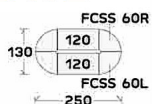

FAVOUR CONFERENCE

CODE	W x D x H
TWF 1200-60 โต๊ะโค้ง (2 pcs)	120 x 60 x 75
FCSS 60R โต๊ะเก้าอี้ (4 pcs)	65 x 65 x 75

ขนาดรวมชุดโต๊ะ: 250 x 130 x 75 cm.

ชื่อสินค้า : FAVOUR-CON

หมวดหมู่สินค้า : โต๊ะประชุม

แบรนด์สินค้า : ITOKI

รายละเอียด : โต๊ะประชุม 6 ที่นั่ง รุ่น FAVOUR-CONFERENCE

ประกอบด้วย

โต๊ะเก้าอี้ FCSS-60R ขนาด ก650xก650xส750มม. จำนวน 4 ชิ้น

โต๊ะโค้ง TEF1200-60 ขนาด ก1200xก600xส750มม. จำนวน 2 ชิ้น อีโตกิ โต๊ะประชุม