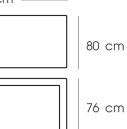

รายการสินค้า 92025::PN94133AL-Q120

PN94133AL-Q120

Dim. 120 x 80 x 76 cm

Material : Aluminium
color : black

ชื่อสินค้า : PN94133AL-Q120

หมวดหมู่สินค้า : โต๊ะสนาม Outdoor

แบรนด์สินค้า : PIONEER

รายละเอียด : - โต๊ะอะลูมิเนียม พ่นสี สีสันหลากหลายสวยงาม ดีไซน์สวย

เคลื่อนย้ายง่าย ทนทาน น้ำหนักเบา

ใช้งานได้ทั้งภายนอกและภายในอาคาร

ขาโต๊ะมีจุดยกวางรองกันสั่น ไพรโอเมียม โต๊ะสนาม Outdoor

PN94133AL-Q120

รายละเอียด : - โต๊ะอะลูมิเนียม พ่นสี สีสันหลากหลายสวยงาม ดีไซน์สวย

เคลื่อนย้ายง่าย ทนทาน น้ำหนักเบา

ใช้งานได้ทั้งภายนอกและภายในอาคาร

ขาโต๊ะมีจุดยกวางรองกันสั่น ไพรโอเมียม โต๊ะสนาม Outdoor