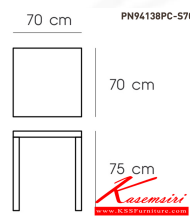

ชื่อสินค้า : PN94138PC-S70

หมวดหมู่สินค้า : โต๊ะสนาม Outdoor

แบรนด์สินค้า : PIONEER

รายละเอียด : - โต๊ะเหลี่ยม วัสดุเป็นเหล็กพ่นสี powder coat

เหมาะกับการใช้งานภายใน ติโซนสวย

ใช้เป็นโต๊ะทำงาน โต๊ะทานข้าว โต๊ะจิบกาแฟต่างๆเลย

ขาโต๊ะมีจุดยกวางรองกันสั่น ไพรโอเนีย โต๊ะสนาม Outdoor

PN94138PC-S70

รายละเอียด : - โต๊ะเหลี่ยม วัสดุเป็นเหล็กพ่นสี powder coat

เหมาะกับการใช้งานภายใน ติโซนสวย

ใช้เป็นโต๊ะทำงาน โต๊ะทานข้าว โต๊ะจิบกาแฟต่างๆเลย

ขาโต๊ะมีจุดยกวางรองกันสั่น ไพรโอเนีย โต๊ะสนาม Outdoor