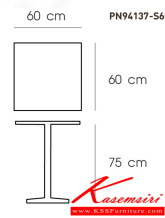

PN94138PC-S70  
Dim. 70 x 70 x 75 cm  
color : black

ชื่อสินค้า : PN94138PC-S70

หมวดหมู่สินค้า : โต๊ะสนาม Outdoor

แบรนด์สินค้า : PIONEER

รายละเอียด : - โต๊ะเหลี่ยม วัสดุเป็นเหล็กพ่นสี powder coat

เหมาะกับการใช้งานภายใน ติโซนสวย

## รายการสินค้า 73063::PN94137-S60

**PN94137-S60**

Dim. 60 x 60 x 75 cm  
Material : PP

*Kasemsiri*  
www.KSSFurniture.com

ชื่อสินค้า : PN94137-S60

หมวดหมู่สินค้า : โต๊ะสนาม Outdoor

แบรนด์สินค้า : PIONEER

รายละเอียด : - โต๊ะพลาสติกเหลี่ยม