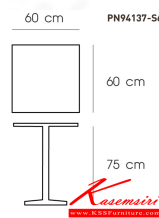

PN94137-S60

Dim. 60 x 60 x 75 cm

Material : PP

Kasemsiri
www.KSSFurniture.com

PN94137-S60

Dim. 60 x 60 x 75 cm

Material : PP

PN94137-S60

Dim. 60 x 60 x 75 cm

Material : PP

60 cm

PN94137-S60

60 cm

75 cm

Kasemsiri
www.KSSFurniture.com

ชื่อสินค้า : PN94137-S60