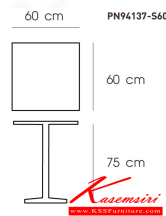

## รายการสินค้า 73063::PN94137-S60

**PN94137-S60**

Dim. 60 x 60 x 75 cm

Material : PP

*Kasemsiri*  
www.KSSFurniture.com

PN94137-S60  
Dim. 60 x 60 x 75 cm  
Material: PP

PN94137-S60

60 cm

PN94137-S60

60 cm

75 cm

**ชื่อสินค้า :** PN94137-S60

**หมวดหมู่สินค้า :** โต๊ะสนาม Outdoor

**แบรนด์สินค้า :** PIONEER

**รายละเอียด :** - โต๊ะพลาสติกเหลี่ยม

ใช้งานได้ทั้งภายนอกและภายในอาคาร