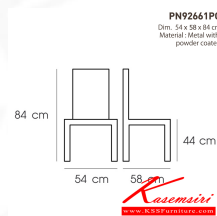

ชื่อสินค้า : PN92661PC

หมวดหมู่สินค้า : เก้าอ้อเนกประสงค์

แบรนด์สินค้า : PIONEER

รายละเอียด : เก้าอี้เหล็ก เหมาะกับการใช้งานภายในอาคาร ดีไซน์สวย เป็นแบบ industrial loft โครงเก้าอี้แข็งแรง ทนทาน เคลื่อนย้ายง่าย น้ำหนักเบา วางซ้อนได้ ประหยัดเนื้อที่ในการเก็บ โปรโอเมีย เก้าอ้อเนกประสงค์

PN92661PC

รายละเอียด : เก้าอี้เหล็ก เหมาะกับการใช้งานภายในอาคาร ดีไซน์สวย เป็นแบบ industrial loft โครงเก้าอี้แข็งแรง ทนทาน เคลื่อนย้ายง่าย น้ำหนักเบา วางซ้อนได้ ประหยัดเนื้อที่ในการเก็บ โปรโอเมีย เก้าอ้อเนกประสงค์

ราคา 2,000 บาท