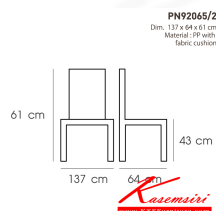

Kasemsiri
KSSFurniture.com

www.kssfurniture.com

Tel : 02-403-1044, 02-403-1055

Mobile : 083-082-8212

Fax : 02-403-1094

Eamil : kssfurntiure2u@hotmail.com

หยุดทุกวันอาทิตย์ เปิด 9.00-18.00

รายการสินค้า 51062::PN92065/2

PN92065/2

Dim. 137 x 64 x 61 cm

Material : PP with fabric cushion

Kasemsiri
www.KSSFurniture.com

ชื่อสินค้า : PN92065/2

หมวดหมู่สินค้า : โซฟาแฟชั่น

แบรนด์สินค้า : PIONEER

รายละเอียด : เก้าอี้ยาวนั่งสบาย ดีไซน์สวย ให้ความรู้สึกนุ่มนวล เหมาะกับการพักผ่อน เข้าได้กับทุกสถานที่
สามารถใช้งานได้ทั้งภายในและภายนอก ตัวเบาะหุ้มด้วยผ้ากันน้ำ โพรโอบีนิล โซฟาแฟชั่น