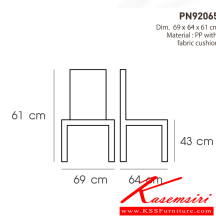

PN92065

Dim. 69 x 64 x 61 cm

Material : PP with
fabric cushion

ชื่อสินค้า : PN92065

หมวดหมู่สินค้า : โซฟาแฟชั่น

แบรนด์สินค้า : PIONEER

รายละเอียด : เก้าอี้นั่งสบาย ดีไซน์สวย ให้ความรู้สึกนุ่มนวล เหมาะกับการพักผ่อน เข้าได้กับทุกสถานที่
สามารถใช้งานได้ทั้งภายในและภายนอก ตัวเบาะหุ้มด้วยผ้ากันน้ำ โพรโอเนีย โซฟาแฟชั่น