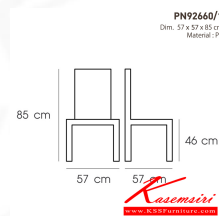

PN92660/1

Dim. 57 x 57 x 85 cm

Material : PP

Kasemsiri
www.KSSFurniture.com

PN92660/1
Dim. 57 x 57 x 85 cm
Material: PP

PN92660/1
Dim. 57 x 57 x 85 cm
Material: PP

PN92660/1
Dim. 57 x 57 x 85 cm
Material: PP

PN92660/1
Dim. 57 x 57 x 85 cm
Material: PP

PN92660/1
Dim. 57 x 57 x 85 cm
Material: PP

ชื่อสินค้า : PN92660/1

หมวดหมู่สินค้า : เก้าอี้พลาสติก

แบรนด์สินค้า : PIONEER

รายละเอียด : เก้าอี้พลาสติก นั่งท้าวแขนได้สบาย ใช้งานได้ทั้ง indoor และ outdoor แข็งแรง เหนียว ทนทาน
สะดวกในการเคลื่อนย้าย ทำความสะอาดง่าย

น้ำหนักได้สูงสุด 120 กิโลกรัม โพรโวนีล เก้าอี้พลาสติก

PN92660/1

รายละเอียด : เก้าอี้พลาสติก นั่งท้าวแขนได้สบาย ใช้งานได้ทั้ง indoor และ outdoor แข็งแรง เหนียว ทนทาน
สะดวกในการเคลื่อนย้าย ทำความสะอาดง่าย