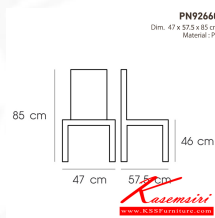

PN92660

Dim. 47 x 57.5 x 85 cm

Material : PP

Kasemsiri
www.KSSFurniture.com

PN92660
Dim. 47 x 57.5 x 85 cm
Material: PP

PN92660
Dim. 47 x 57.5 x 85 cm
Material: PP

PN92660
Dim. 47 x 57.5 x 85 cm
Material: PP

PN92660
Dim. 47 x 57.5 x 85 cm
Material: PP

PN92660
Dim. 47 x 57.5 x 85 cm
Material: PP

ชื่อสินค้า : PN92660

หมวดหมู่สินค้า : เก้าอี้พลาสติก

แบรนด์สินค้า : PIONEER

รายละเอียด : เก้าอี้พลาสติก นั่งท้าวแขนได้สบาย ใช้งานได้ทั้ง indoor และ outdoor แข็งแรง เหนียว ทนทาน
สะดวกในการเคลื่อนย้าย ทำความสะอาดง่าย

น้ำหนักได้สูงสุด 120 กิโลกรัม โพรโวนีล เก้าอี้พลาสติก

PN92660

รายละเอียด : เก้าอี้พลาสติก นั่งท้าวแขนได้สบาย ใช้งานได้ทั้ง indoor และ outdoor แข็งแรง เหนียว ทนทาน
สะดวกในการเคลื่อนย้าย ทำความสะอาดง่าย

น้ำหนักได้สูงสุด 120 กิโลกรัม โพรโวนีล เก้าอี้พลาสติก